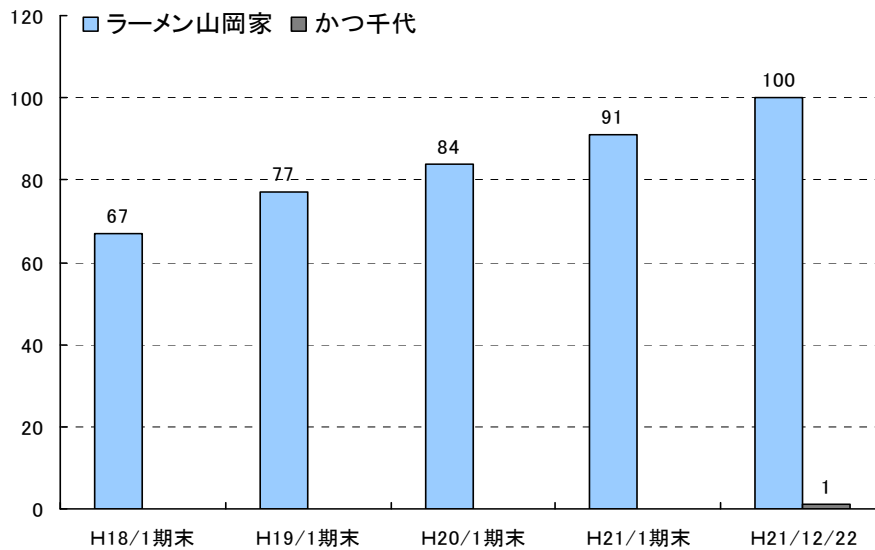

3. ラーメン山岡家 都道府県別店舗状況《平成 21 年 12 月 22 日現在》

都道府県	店舗数	都道府県	店舗数	都道府県	店舗数
北海道	31	栃木県	7	静岡県	5
宮城県	2	千葉県	10	岐阜県	2
福島県	2	埼玉県	9	愛知県	3
山形県	1	東京都	2	三重県	2
茨城県	14	神奈川県	3	合計	100
群馬県	6	山梨県	1		

4. 店舗数の推移

以 上